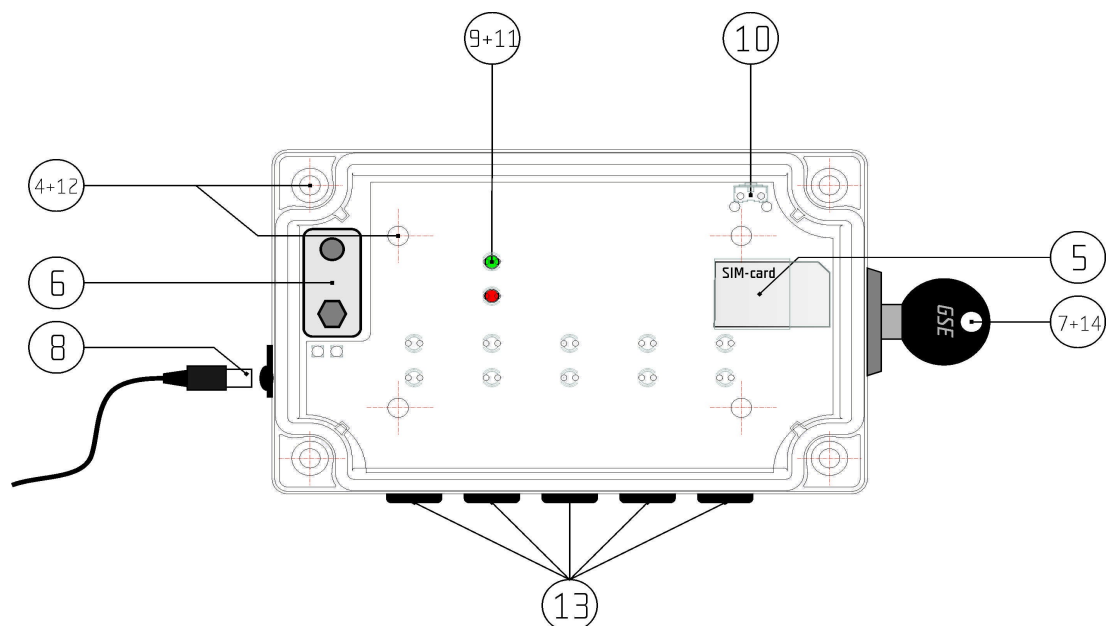

Manual de rápida instalación de SMS controlador de alarma

1. Introducir la tarjeta SIM en su teléfono
2. Cambiar el código PIN de la SIM a "0000"
3. Eliminar todas las existentes a su bandeja de entrada de mensajes SMS y SMS salientes en su tarjeta SIM.
4. Abrir el controlador de alarma SMS y instalar a una pared si se requiere
5. Introducir la tarjeta SIM.(si no se ha configurado el código PIN de la SIM a "0000" su tarjeta se bloqueará después de 3 intentos, Use su teléfono y el código PUK para desbloquear otra vez.)
6. Introducir el tipo de batería 9V PP3, en la ranura de la batería y conecte el cable de la batería.
7. Colocar el bloqueo del teclado en la posición off.
8. Conectar el cable de alimentación con el controlador de alarma SMS y insertar a la fuente de alimentación a la red eléctrica.
9. Esperar hasta que el controlador de alarma SMS acabe, para iniciar indicado por el resplandor constantemente del "estado de alimentación" LED.
10. Presionar el botón de programa, el "POWER STATE" LED comenzará a parpadear de nuevo.
11. Llamar con su móvil al número de teléfono SIM en el controlador de alarma SMS. Tienes dos minutos, el tiempo para registrarse. El controlador de alarma SMS enviará un SMS de confirmación a tu móvil después de registrarse correctamente.
12. Cerrar el controlador de alarma SMS.
13. Conectar los sensores necesarios para el controlador de alarma SMS.
14. Colocar el bloqueo del teclado en la posición ON para activar el controlador de alarma SMS,
15. Colocar el bloqueo del teclado en apagado para desactivar o reiniciar el controlador de alarma SMS después de recibir un mensaje de alarma.

Comando rápido en español

[valor] por ejemplo = 15 sólo escribir el número y no los corchetes!

Spanish / Español

Tiempo de espera [xx]

Versión

Seguridad 0 / 2

Estado

2 no [+xxx]