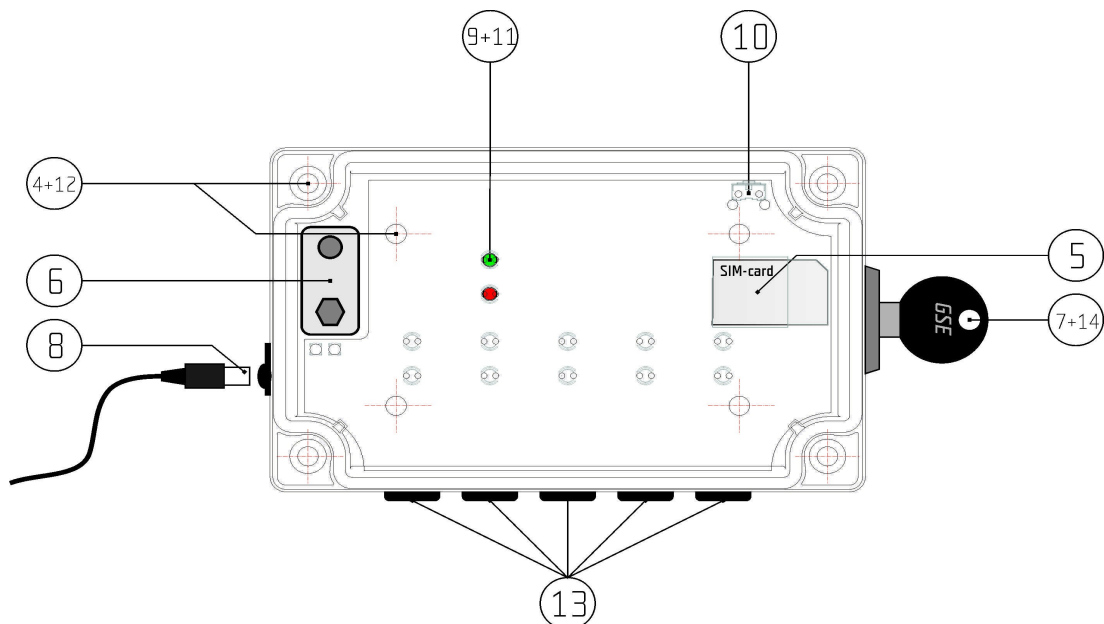

Manual de rápida instalación de SMS controlador de alarma

1. Introduzca la tarjeta SIM en su teléfono
2. Cambiar el código PIN de la SIM a "0000"
3. Eliminar todas las existentes a su bandeja de entrada de mensajes SMS y SMS salientes en su tarjeta SIM.
4. Abrir el controlador de alarma SMS y instale a una pared si se requiere
5. Introduzca la tarjeta SIM.(si no se ha configurado el código PIN de la SIM a "0000" su tarjeta se bloqueará después de 3 intentos, Use su teléfono y el código PUK para desbloquear otra vez.)
6. Introduzca el tipo de batería 9V PP3, en la ranura de la batería y conecte el cable de la batería.
7. Coloque el bloqueo del teclado en la posición off.
8. Conecte el cable de alimentación con el controlador de alarma SMS e inserte a la fuente de alimentación a la red eléctrica.
9. Espere hasta que el controlador de alarma SMS acabe, para iniciar indicado por el resplandor constantemente del "estado de alimentación" LED.
10. Presione el botón de programa, el "Poder del Estado" LED comenzará a parpadear de nuevo.
11. Llamar con su móvil al número de teléfono SIM en el controlador de alarma SMS. Tienes dos minutos, el tiempo para registrarse. El controlador de alarma SMS enviará un SMS de confirmación a tu móvil después de registrarse correctamente.
12. Cierre el controlador de alarma SMS.
13. Conecte los sensores necesarios para el controlador de alarma SMS.
14. Coloque el bloqueo del teclado en la posición ON para activar el controlador de alarma SMS,
15. Coloque el bloqueo del teclado en apagado para desactivar o reiniciar e controlador de alarma SMS después de recibir un mensaje de alarma.

Comando rápido en español

[valor] por ejemplo = 15 sólo escribir el número y no los corchetes!

Spanish / Español

Tiempo de espera [xx]

Versión

Seguridad 0 / 2

Estado

2 no [+xxx]